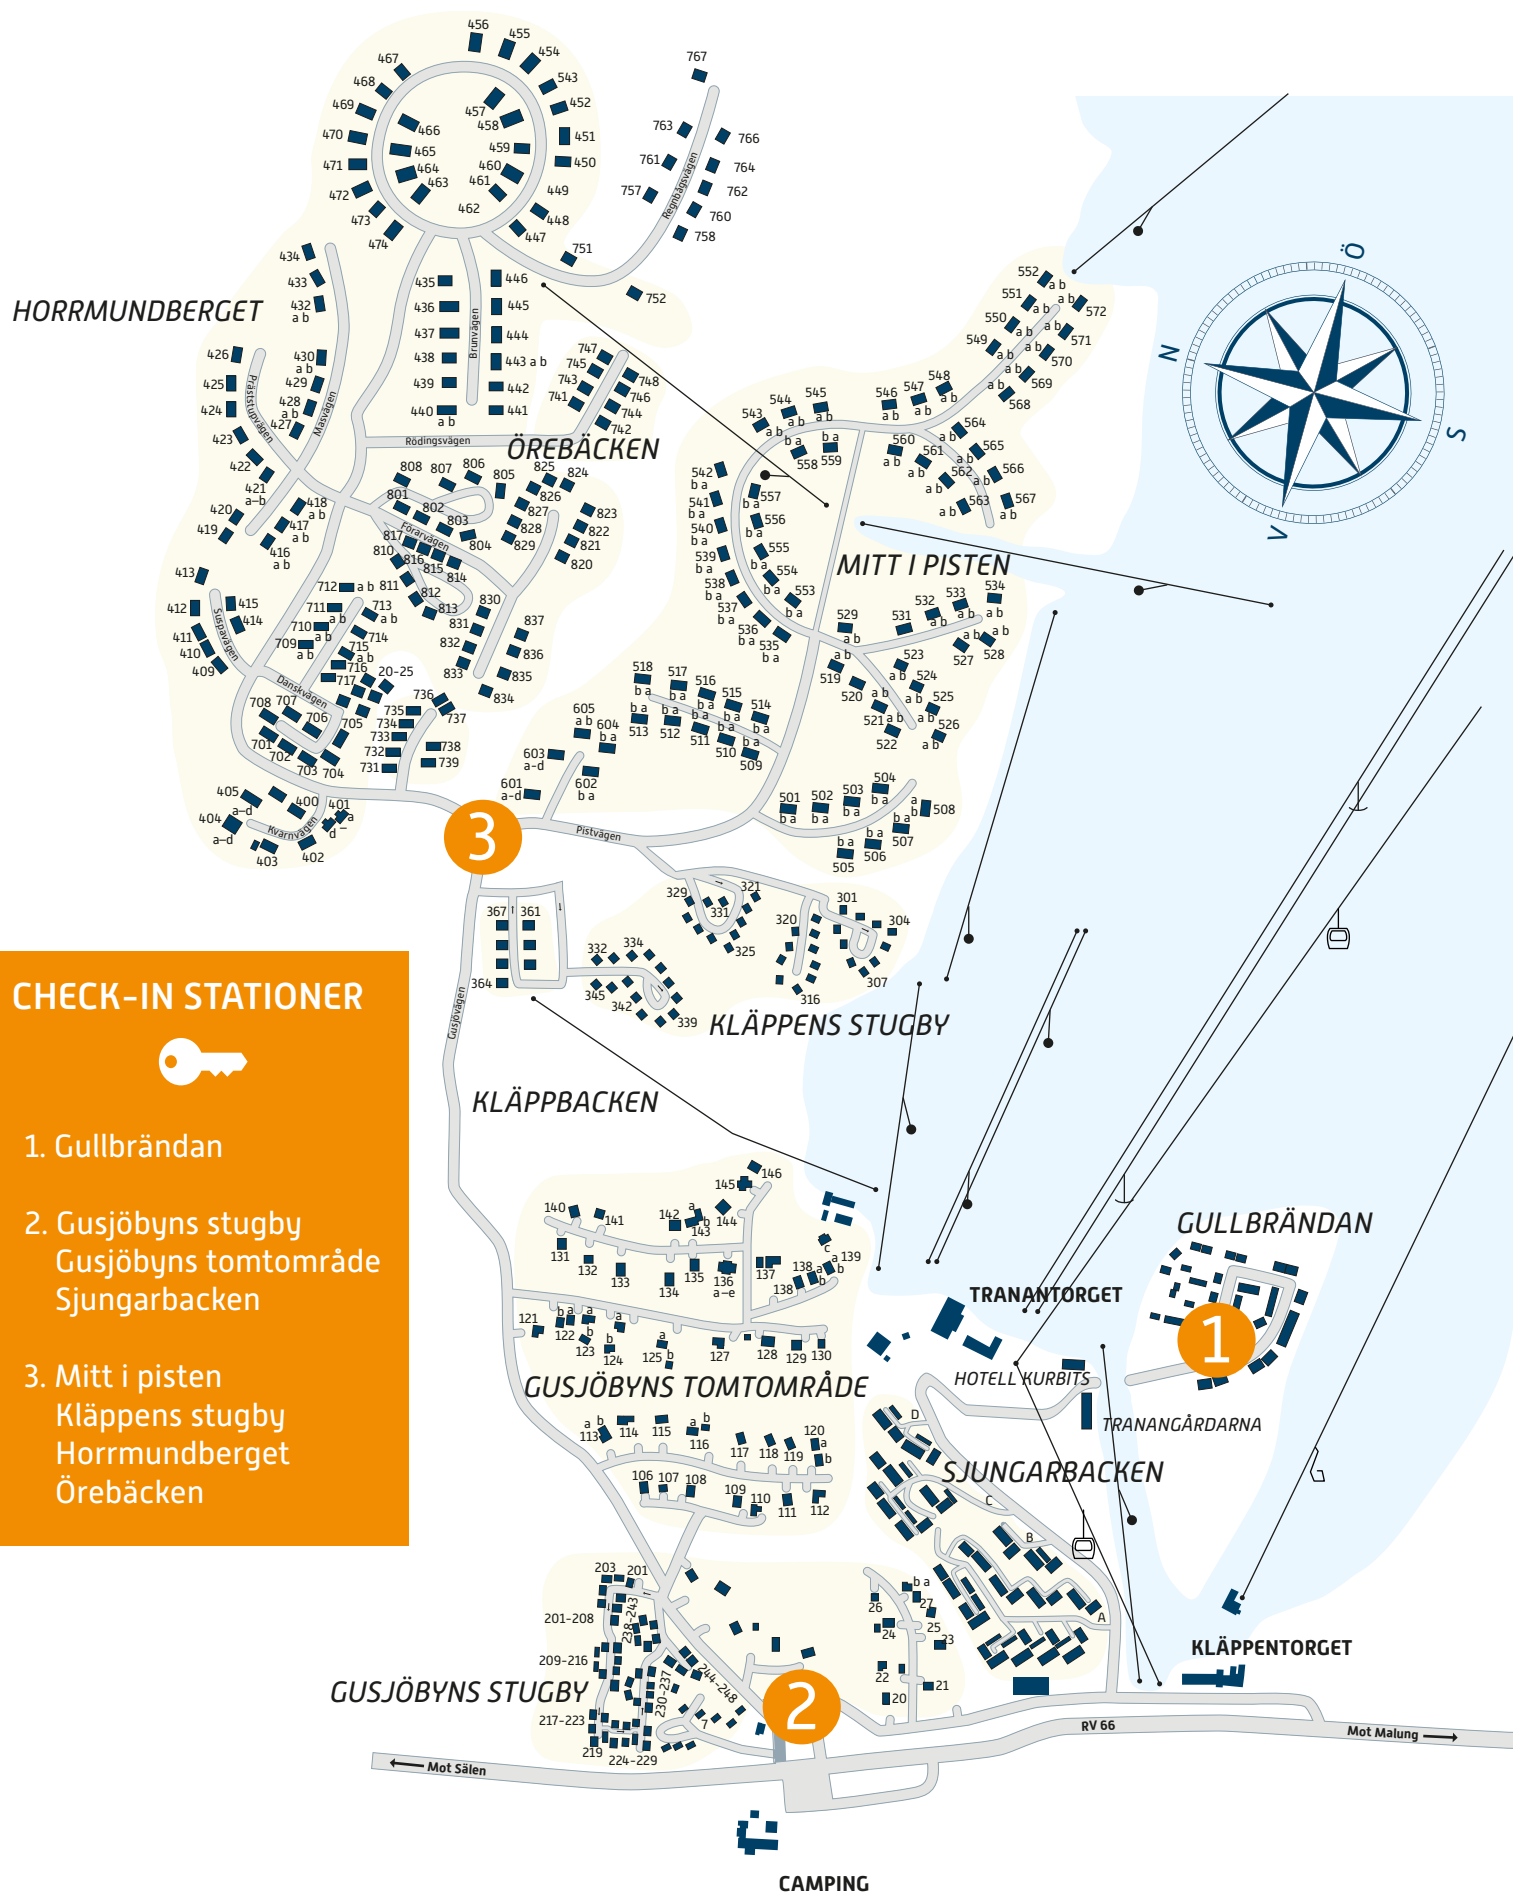

# CHECK-IN STATIONER

## CHECK-IN STATIONER

1. Gullbrändan
2. Gusjöbys stugby  
Gusjöbys tomtområde  
Sjungarbacken
3. Mitt i pisten  
Kläppens stugby  
Horrmundberget  
Örebäcken

CAMPING