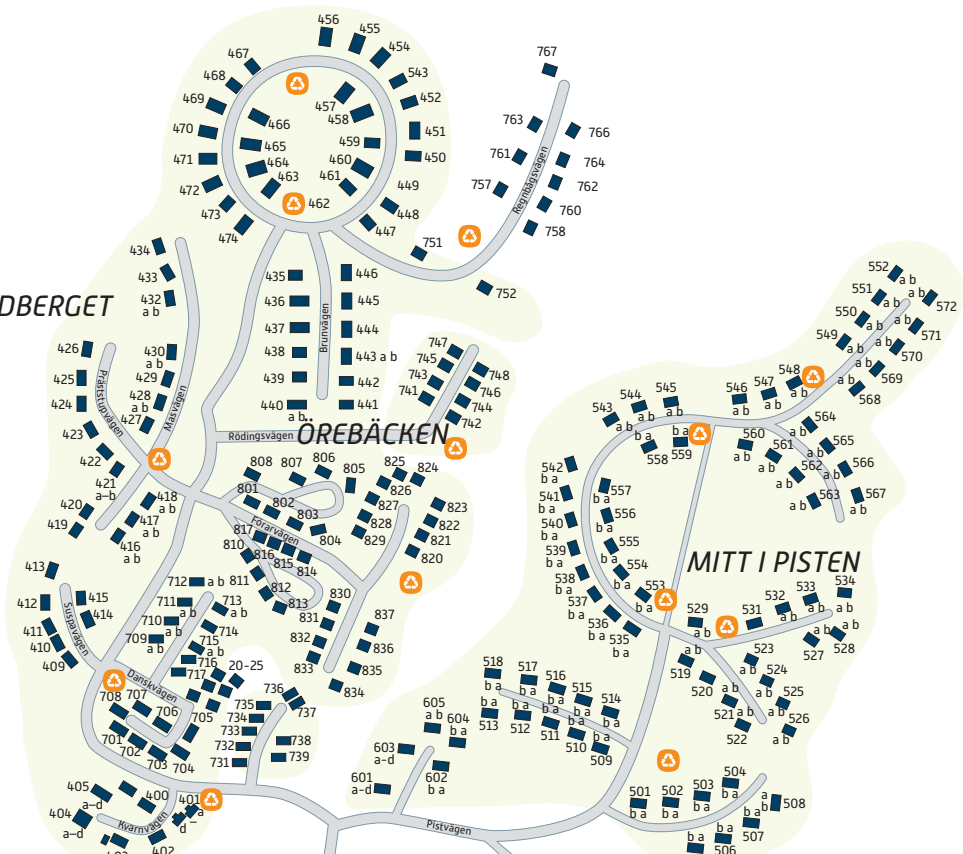

HORMUNDBERGET

OREBÄCKEN

MITT I PISTEN

KLÄPPENS STUGBY

KLÄPPBACKEN

GUSJÖBYNS TOMTOMRÅDE

TRANANTORGET

GULLBRÄNDAN

HOTELL KURBITS

TRANANGÅRDARNA

SJUNGARBACKEN

KLÄPPENTORGET

GUSJÖBYNS STUGBY

Mot Sälen ← RV 66 → Mot Malung